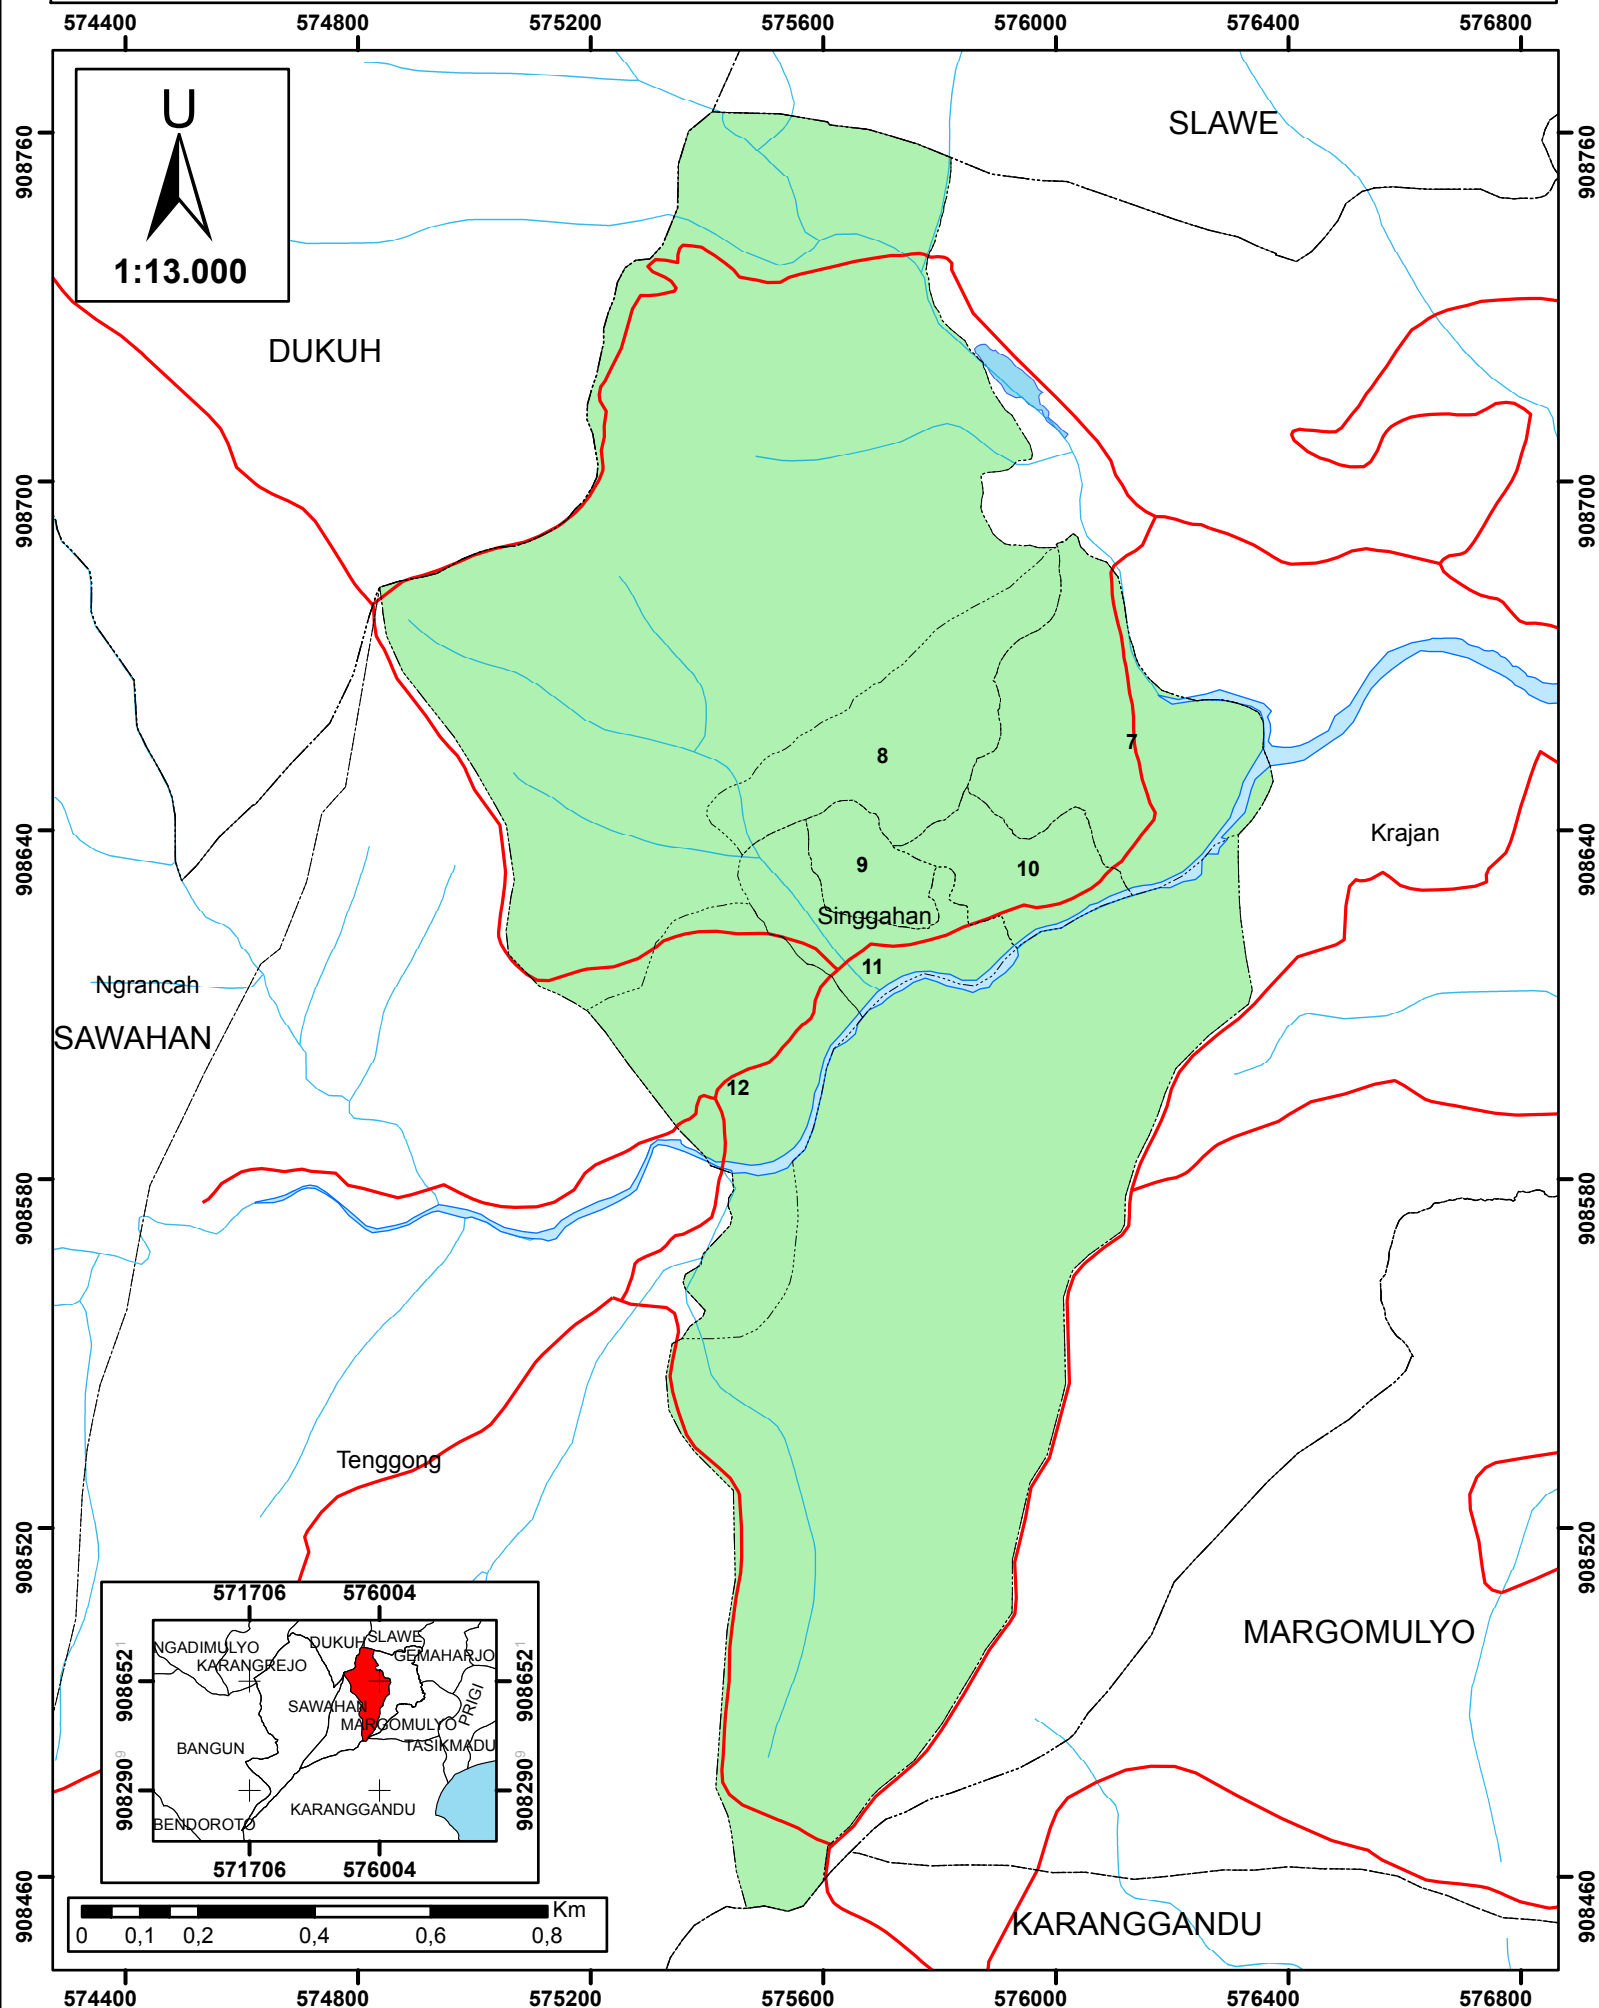

PETA ADMINISTRASI DUSUN SINGGAHAN, DESA SAWAHAN

LEGENDA

- Batas RT
- Batas Dusun
- Batas Desa
- Jalan
- Tubuh Air
- Sungai

DIBUAT OLEH
Tim KKN-PPM UGM 2018

SUMBER

- Data Batas Administratif Desa Sawahan
- Data Hasil Survei Lapangan tahun 2018
- Peta Rupa Bumi Indonesia Lembar Prigi skala 1 : 25.000
- Citra Satelit Desa Sawahan tahun 2015

Sistem Koordinat : Universal Transverse Mercator
Datum : World Geodetic System 1984
Zona : 49S

KKN-PPM UGM 2018 TRENGGALEK UNIT SAWAHAN